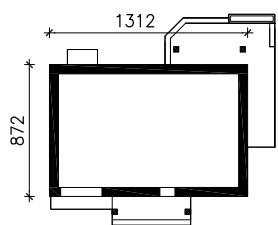

DOM - MINIATURKA (GN)

MOŻNA WKLEIĆ DO PROJEKTU ZAGOSPODAROWANIA TERENU

OŚ ODBICIA LUSTRZANEGO

OBRYŚ BUDYNKU

Skala: 1:500