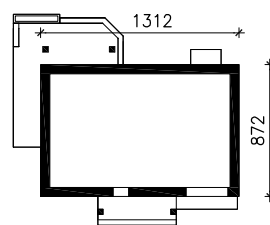

DOM - MINIATURKA (GN)

MOŻNA WKLEIĆ DO PROJEKTU ZAGOSPODAROWANIA TERENU

OŚ ODBICIA LUSTRZANEGO

OBRYŚ BUDYNKU

Skala: 1:500