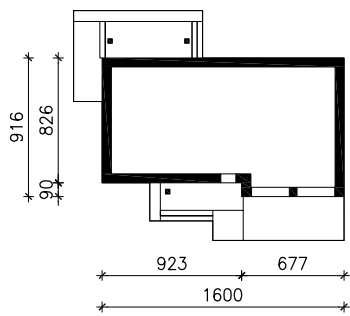

DOM W ZŁOCI (G2A)

MOŻNA WKLEIĆ DO PROJEKTU ZAGOSPODAROWANIA TERENU

OŚ ODBICIA LUSTRZANEGO

OBRYS BUDYNKU

Skala: 1:500