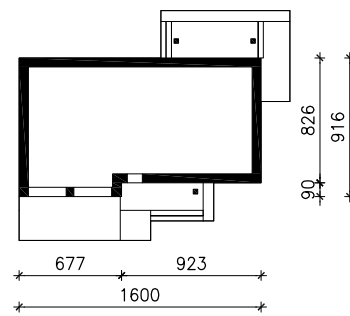

DOM W ZŁOCI (G2A)

MOŻNA WKLEIĆ DO PROJEKTU ZAGOSPODAROWANIA TERENU

OŚ ODBICIA LUSTRZANEGO

OBRYS BUDYNKU

Skala: 1:500