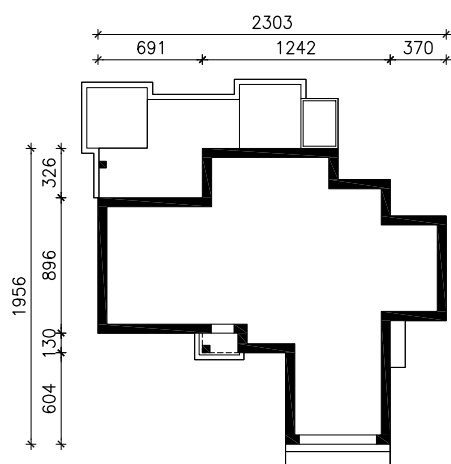

WILLA WERONIKA 4

MOŻNA WKLEIĆ DO PROJEKTU ZAGOSPODAROWANIA TERENU

OŚ ODBICIA LUSTRZANEGO

OBRYS BUDYNKU

Skala: 1:500