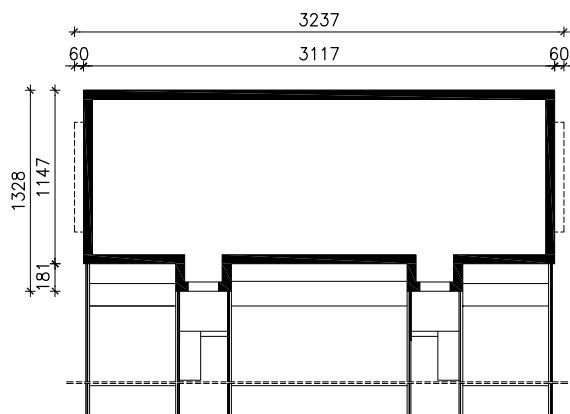

DOM PRZY PROMENADZIE 4

MOŻNA WKLEIĆ DO PROJEKTU ZAGOSPODAROWANIA TERENU

OBRYŚ BUDYNKU

Skala: 1:500