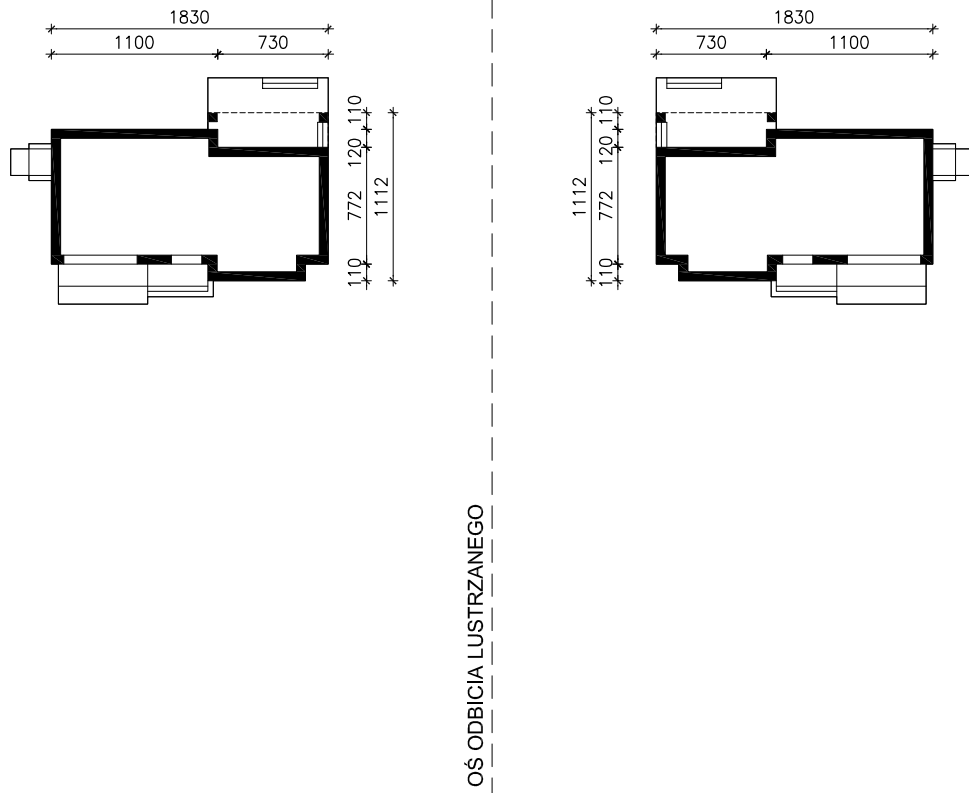

DOM W SKRZYDŁOKWIATACH 2 (G2)

MOŻNA WKLEIĆ DO PROJEKTU ZAGOSPODAROWANIA TERENU

OBRYŚ BUDYNKU

Skala: 1:500