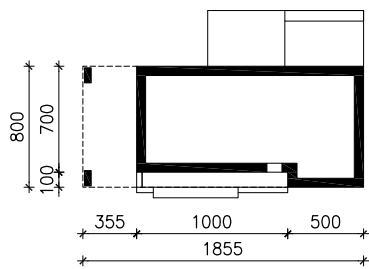

DOM W PULMERIACH

MOŻNA WKLEIĆ DO PROJEKTU ZAGOSPODAROWANIA TERENU

OŚ ODBICIA LUSTRZANEGO

OBRYŚ BUDYNKU

Skala: 1:500