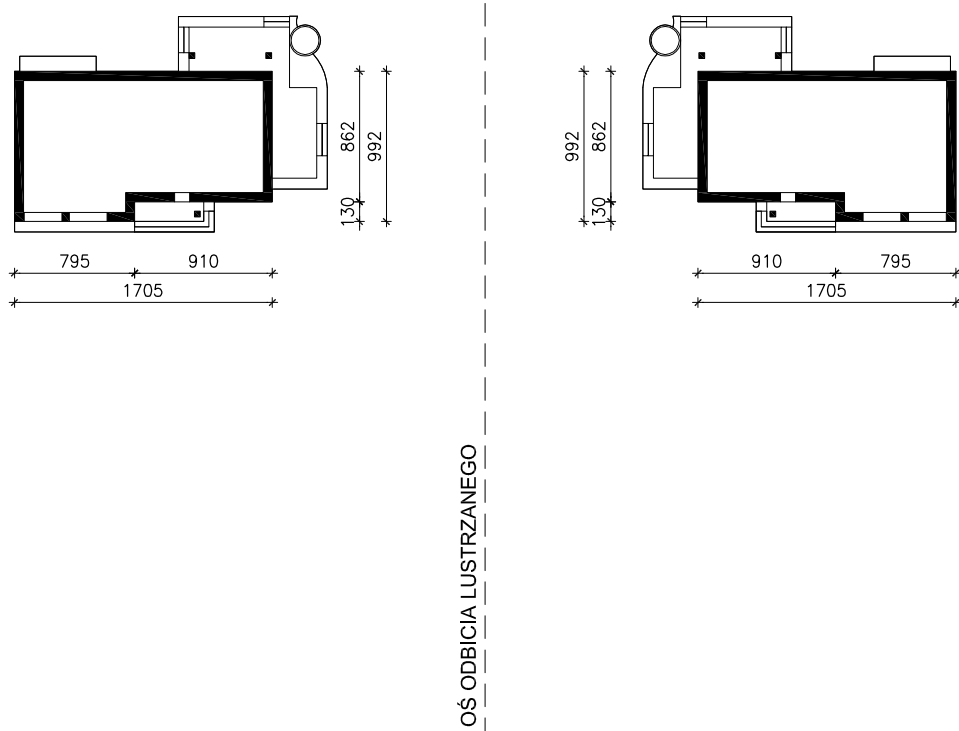

DOM W IDAREDACH 6 (G2)

MOŻNA WKLEIĆ DO PROJEKTU ZAGOSPODAROWANIA TERENU

OBRYŚ BUDYNKU

Skala: 1:500