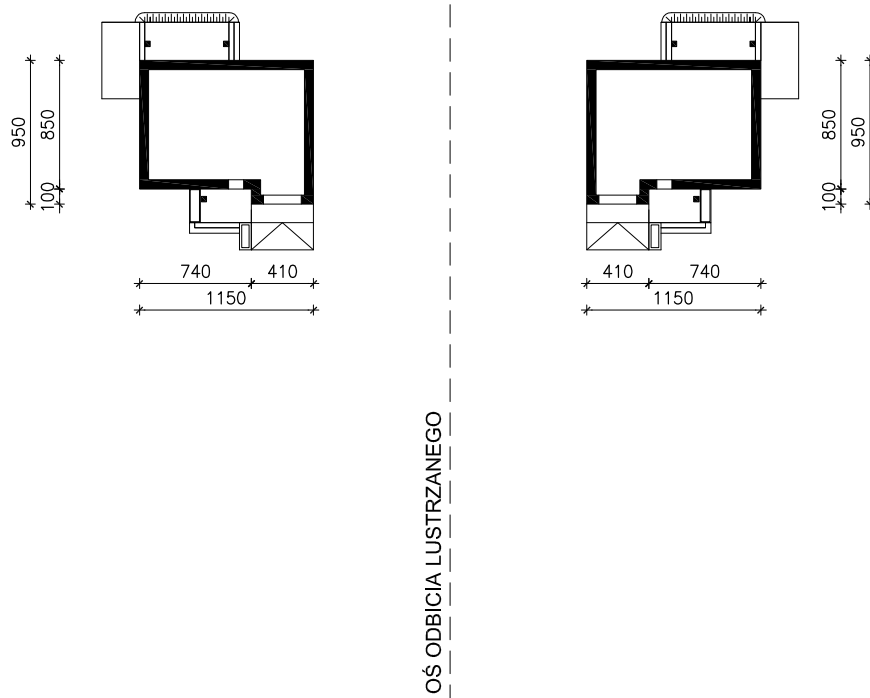

DOM W JABŁONKACH P
MOŻNA WKLEIĆ DO PROJEKTU ZAGOSPODAROWANIA TERENU

OBRYS BUDYNKU

Skala: 1:500