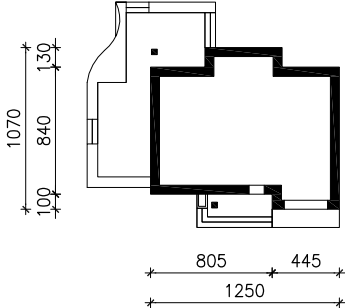

DOM W AURORACH

MOŻNA WKLEIĆ DO PROJEKTU ZAGOSPODAROWANIA TERENU

OŚ ODBICIA LUSTRZANEGO

OBRYS BUDYNKU

Skala: 1:500