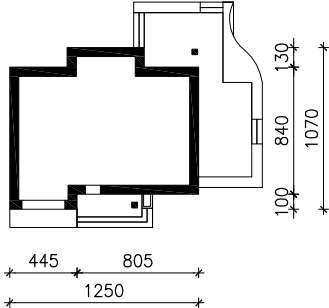

DOM W AURORACH

MOŻNA WKLEIĆ DO PROJEKTU ZAGOSPODAROWANIA TERENU

OŚ ODBICIA LUSTRZANEGO

OBRYS BUDYNKU

Skala: 1:500