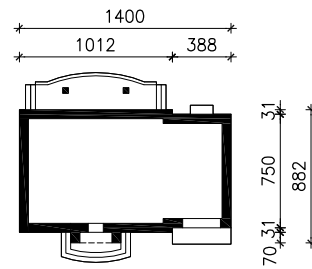

DOM W REZEDACH 2

MOŻNA WKLEIĆ DO PROJEKTU ZAGOSPODAROWANIA TERENU

OŚ ODBICIA LUSTRZANEGO

OBRYS BUDYNKU

Skala: 1:500