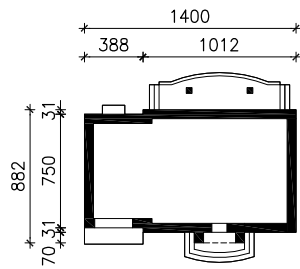

DOM W REZEDACH 2

MOŻNA WKLEIĆ DO PROJEKTU ZAGOSPODAROWANIA TERENU

OŚ ODBICIA LUSTRZANEGO

OBRYS BUDYNKU

Skala: 1:500