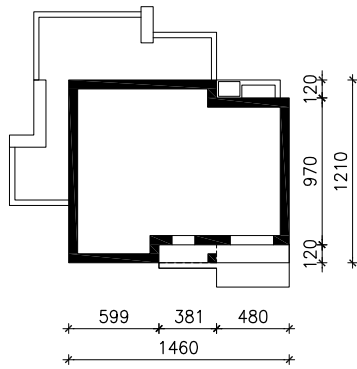

# DOM W CZARNUSZCE 3

MOŻNA WKLEIĆ DO PROJEKTU ZAGOSPODAROWANIA TERENU

OŚ ODBICIA LUSTRZANEGO

OBRYS BUDYNKU

Skala: 1:500