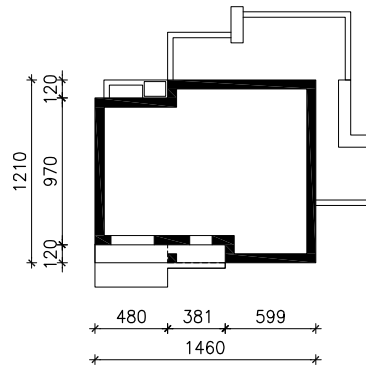

# DOM W CZARNUSZCE 3

MOŻNA WKLEIĆ DO PROJEKTU ZAGOSPODAROWANIA TERENU

OŚ ODBICIA LUSTRZANEGO

OBRYS BUDYNKU

Skala: 1:500