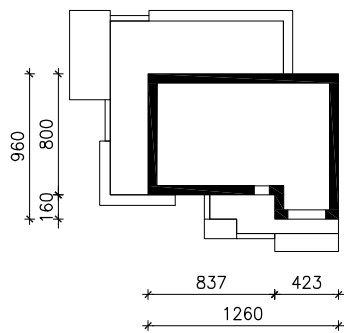

DOM W ŻURAWKACH 5
MOŻNA WKLEIĆ DO PROJEKTU ZAGOSPODAROWANIA TERENU

OŚ ODBICIA LUSTRZANEGO

OBRYS BUDYNKU

Skala: 1:500