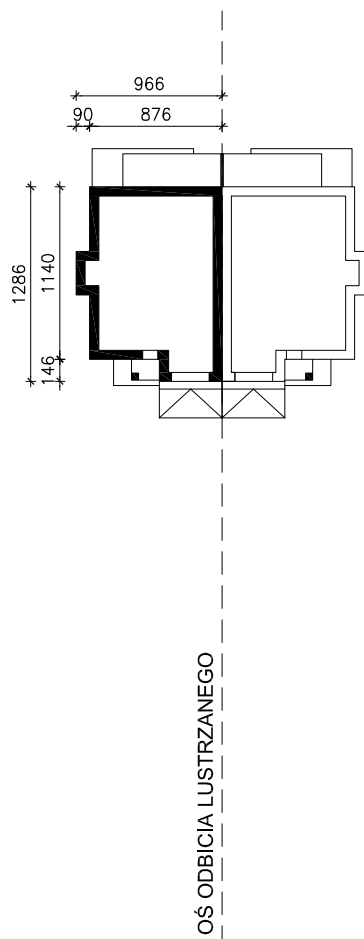

DOM W KLEMATISACH 16 (B)

MOŻNA WKLEIĆ DO PROJEKTU ZAGOSPODAROWANIA TERENU

OBRYŚ BUDYNKU

Skala: 1:500