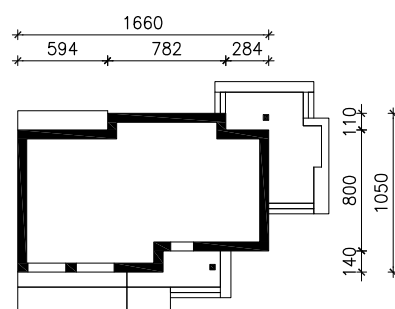

# DOM W MIODOKWIATACH 2 (G2)

MOŻNA WKLEIĆ DO PROJEKTU ZAGOSPODAROWANIA TERENU

OŚ ODBICIA LUSTRZANEGO

OBRYS BUDYNKU

Skala: 1:500