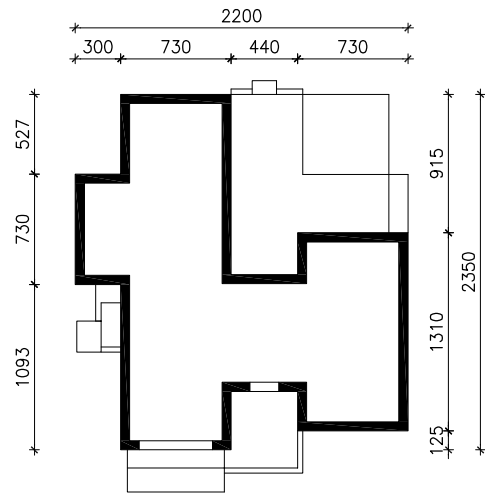

DOM W KLIWIACH (G2A)

MOŻNA WKLEIĆ DO PROJEKTU ZAGOSPODAROWANIA TERENU

OŚ ODBICIA LUSTRZANEGO

OBRYS BUDYNKU

Skala: 1:500