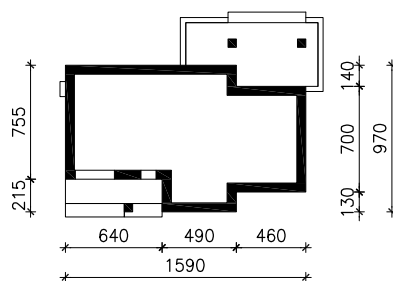

DOM W GOLTERIACH

MOŻNA WKLEIĆ DO PROJEKTU ZAGOSPODAROWANIA TERENU

OŚ ODBICIA LUSTRZANEGO

OBRYS BUDYNKU

Skala: 1:500