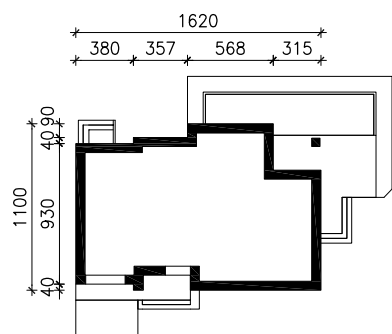

# DOM W KANNACH 3

MOŻNA WKLEIĆ DO PROJEKTU ZAGOSPODAROWANIA TERENU

OŚ ODBICIA LUSTRZANEGO

OBRYS BUDYNKU

Skala: 1:500