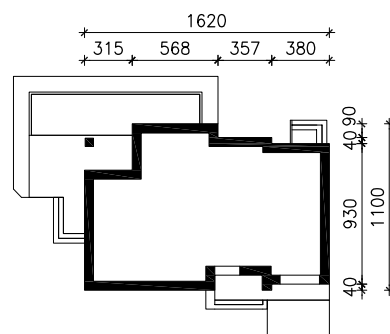

# DOM W KANNACH 3

MOŻNA WKLEIĆ DO PROJEKTU ZAGOSPODAROWANIA TERENU

OŚ ODBICIA LUSTRZANEGO

OBRYS BUDYNKU

Skala: 1:500