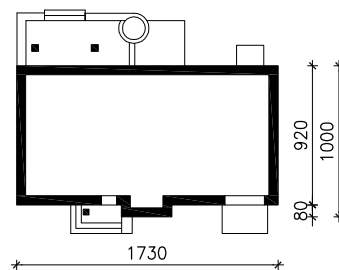

DOM W LESZCZYNOWCACH (GT)

MOŻNA WKLEIĆ DO PROJEKTU ZAGOSPODAROWANIA TERENU

OŚ ODBICIA LUSTRZANEGO

OBRYS BUDYNKU

Skala: 1:500