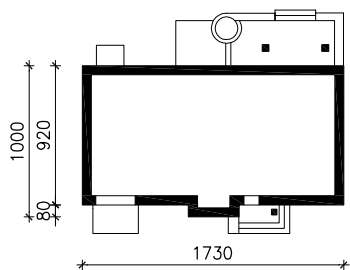

DOM W LESZCZYNOWCACH (GT)

MOŻNA WKLEIĆ DO PROJEKTU ZAGOSPODAROWANIA TERENU

OŚ ODBICIA LUSTRZANEGO

OBRYS BUDYNKU

Skala: 1:500