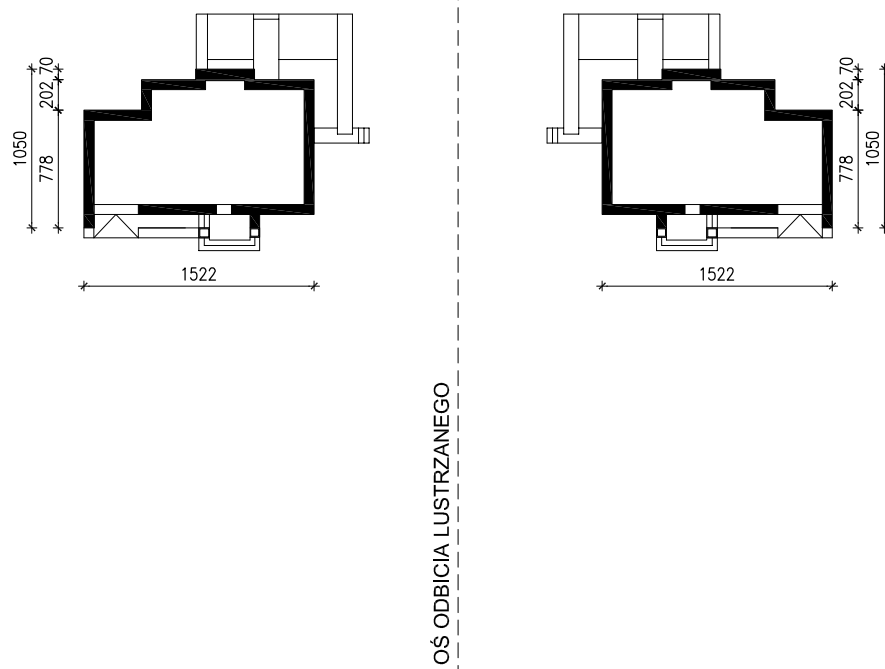

DOM W TRUSKAWKACH 2 (N)

ver.2

MOŻNA WKLEIĆ DO PROJEKTU ZAGOSPODAROWANIA TERENU

OBRYS BUDYNKU

Skala: 1:500