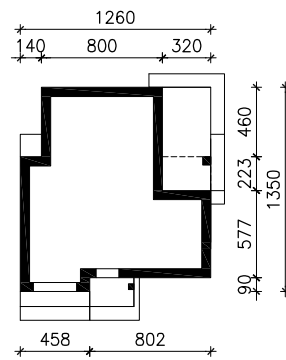

DOM W ORSZELINACH

MOŻNA WKLEIĆ DO PROJEKTU ZAGOSPODAROWANIA TERENU

OŚ ODBICIA LUSTRZANEGO

OBRYS BUDYNKU

Skala: 1:500