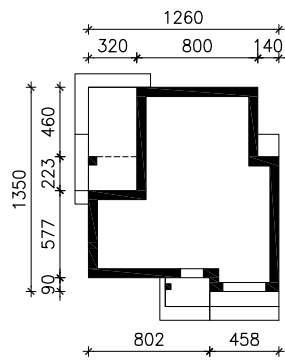

DOM W ORSZELINACH

MOŻNA WKLEIĆ DO PROJEKTU ZAGOSPODAROWANIA TERENU

OŚ ODBICIA LUSTRZANEGO

OBRYS BUDYNKU

Skala: 1:500