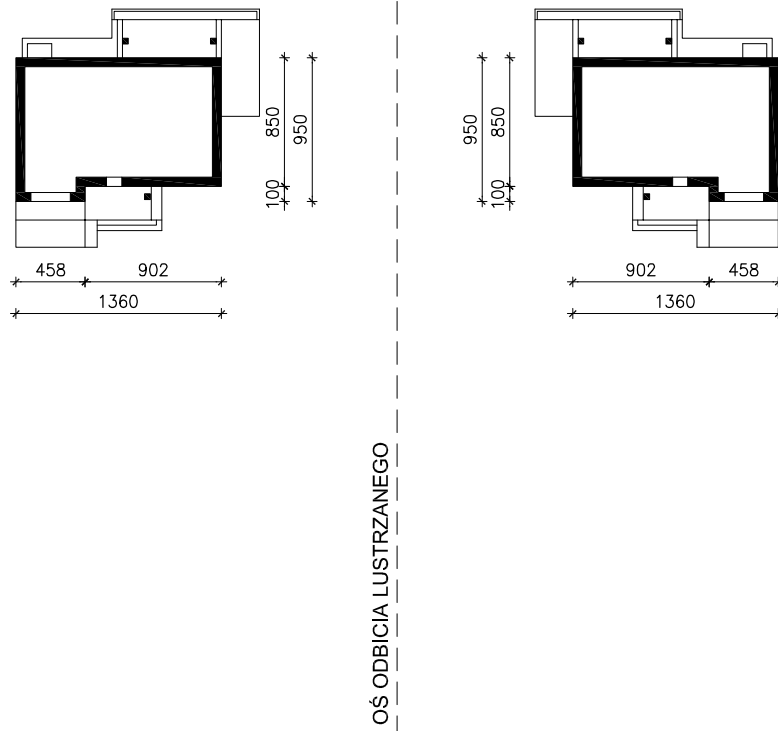

DOM W JABŁONKACH 10

MOŻNA WKLEIĆ DO PROJEKTU ZAGOSPODAROWANIA TERENU

OBRYS BUDYNKU

Skala: 1:500