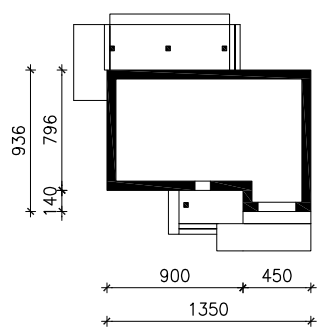

DOM W ŻURAWKACH 4 (T)

MOŻNA WKLEIĆ DO PROJEKTU ZAGOSPODAROWANIA TERENU

OŚ ODBICIA LUSTRZANEGO

OBRYS BUDYNKU

Skala: 1:500