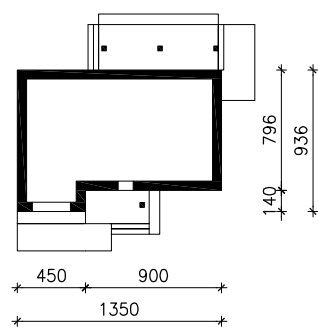

DOM W ŻURAWKACH 4 (T)

MOŻNA WKLEIĆ DO PROJEKTU ZAGOSPODAROWANIA TERENU

OŚ ODBICIA LUSTRZANEGO

OBRYS BUDYNKU

Skala: 1:500