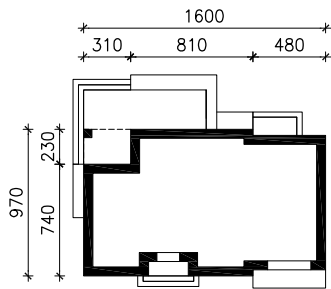

DOM W SREBRZYKACH

MOŻNA WKLEIĆ DO PROJEKTU ZAGOSPODAROWANIA TERENU

OŚ ODBICIA LUSTRZANEGO

OBRYS BUDYNKU

Skala: 1:500