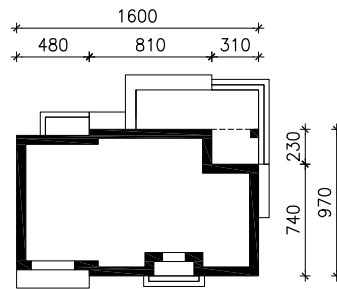

DOM W SREBRZYKACH

MOŻNA WKLEIĆ DO PROJEKTU ZAGOSPODAROWANIA TERENU

OŚ ODBICIA LUSTRZANEGO

OBRYS BUDYNKU

Skala: 1:500