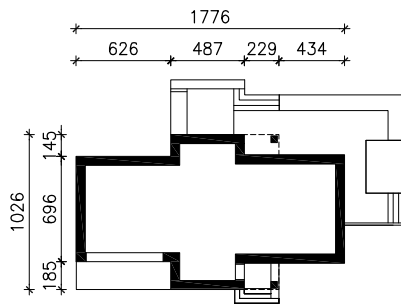

# DOM W POMELO (P)

MOŻNA WKLEIĆ DO PROJEKTU ZAGOSPODAROWANIA TERENU

OŚ ODBICIA LUSTRZANEGO

OBRYS BUDYNKU

Skala: 1:500