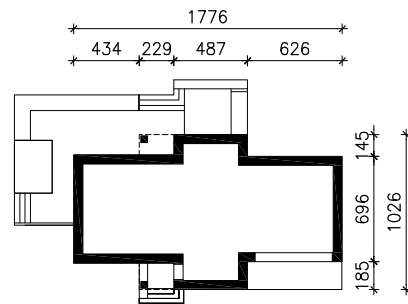

# DOM W POMELO (P)

MOŻNA WKLEIĆ DO PROJEKTU ZAGOSPODAROWANIA TERENU

OŚ ODBICIA LUSTRZANEGO

OBRYS BUDYNKU

Skala: 1:500