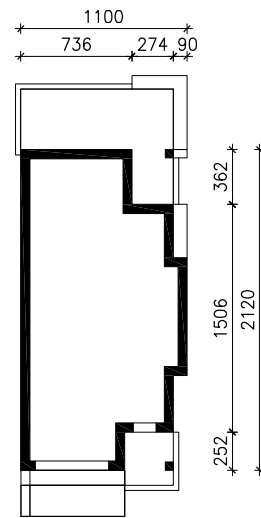

DOM W MODRZEWNICY (G2)

MOŻNA WKLEIĆ DO PROJEKTU ZAGOSPODAROWANIA TERENU

OŚ ODBICIA LUSTRZANEGO

OBRYŚ BUDYNKU

Skala: 1:500