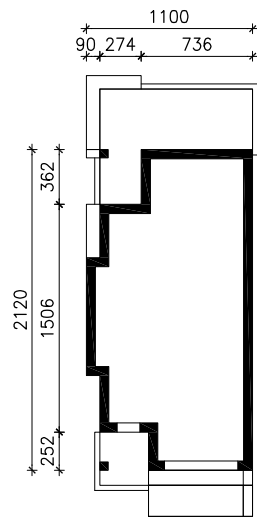

DOM W MODRZEWNICY (G2)

MOŻNA WKLEIĆ DO PROJEKTU ZAGOSPODAROWANIA TERENU

OŚ ODBICIA LUSTRZANEGO

OBRYŚ BUDYNKU

Skala: 1:500