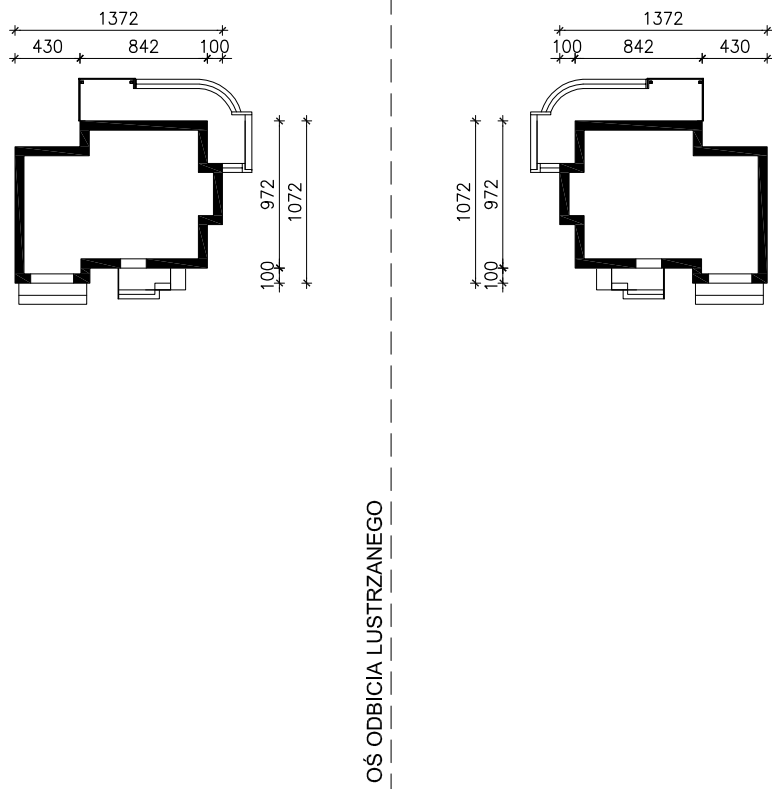

DOM W TAMARYSZKACH 4 (PN)

MOŻNA WKLEIĆ DO PROJEKTU ZAGOSPODAROWANIA TERENU

OBRYS BUDYNKU

Skala: 1:500