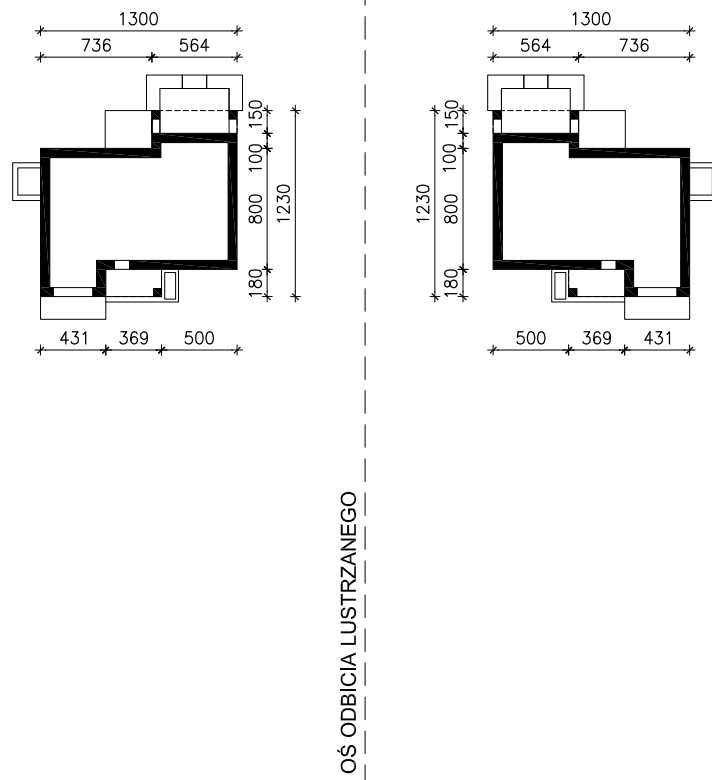

# DOM W KATLEJACH

MOŻNA WKLEIĆ DO PROJEKTU ZAGOSPODAROWANIA TERENU

OBRYS BUDYNKU

Skala: 1:500