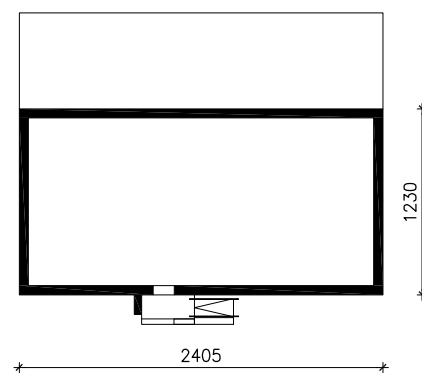

# DOM PRZY ALEI 3

MOŻNA WKLEIĆ DO PROJEKTU ZAGOSPODAROWANIA TERENU

OŚ ODBICIA LUSTRZANEGO

OBRYS BUDYNKU

Skala: 1:500