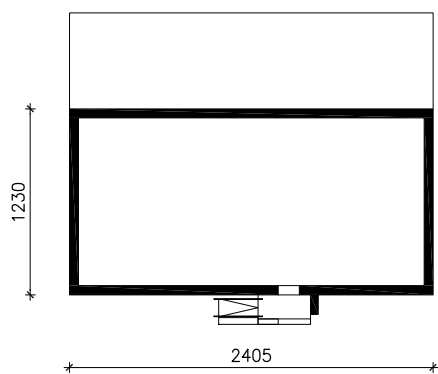

# DOM PRZY ALEI 3

MOŻNA WKLEIĆ DO PROJEKTU ZAGOSPODAROWANIA TERENU

OŚ ODBICIA LUSTRZANEGO

OBRYS BUDYNKU

Skala: 1:500