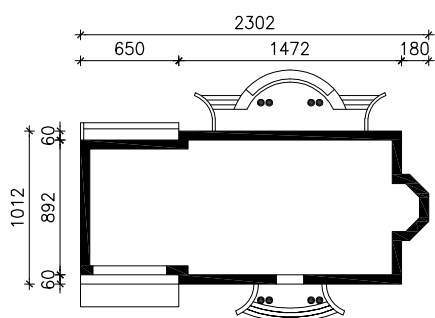

# DOM W GAURACH (G2)

MOŻNA WKLEIĆ DO PROJEKTU ZAGOSPODAROWANIA TERENU

OŚ ODBICIA LUSTRZANEGO

OBRYS BUDYNKU

Skala: 1:500