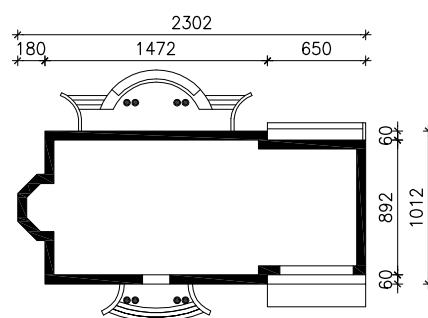

# DOM W GAURACH (G2)

MOŻNA WKLEIĆ DO PROJEKTU ZAGOSPODAROWANIA TERENU

OŚ ODBICIA LUSTRZANEGO

OBRYS BUDYNKU

Skala: 1:500