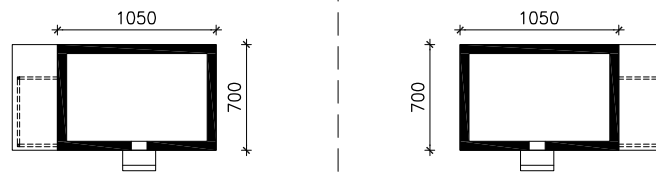

# DOM W KRUSZCZYKACH

MOŻNA WKLEIĆ DO PROJEKTU ZAGOSPODAROWANIA TERENU

OŚ ODBICIA LUSTRZANEGO

OBRYS BUDYNKU

Skala: 1:500