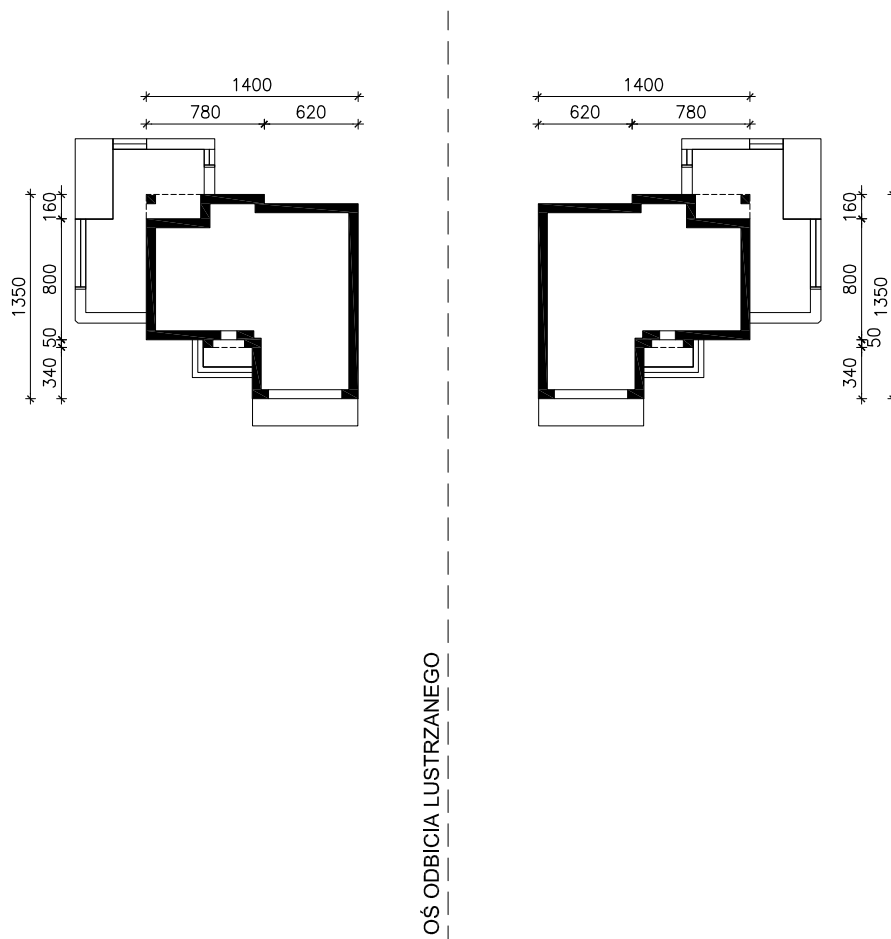

DOM W KORTLANDACH 2 (G2)

MOŻNA WKLEIĆ DO PROJEKTU ZAGOSPODAROWANIA TERENU

OBRYS BUDYNKU

Skala: 1:500