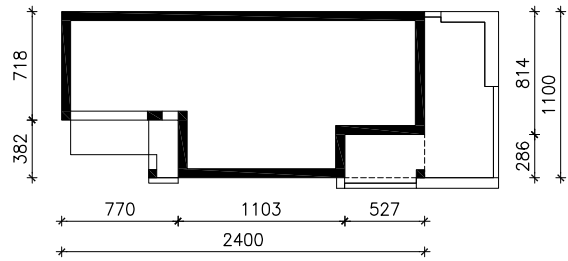

# DOM W MODRZEWNICY 2 (G2A)

MOŻNA WKLEIĆ DO PROJEKTU ZAGOSPODAROWANIA TERENU

OŚ ODBICIA LUSTRZANEGO

OBRYS BUDYNKU

Skala: 1:500