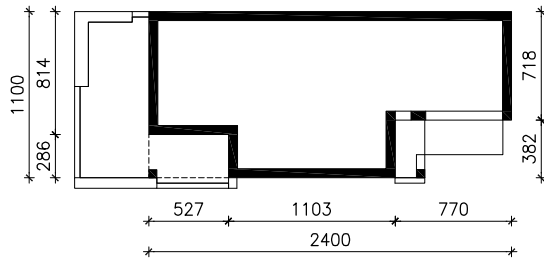

# DOM W MODRZEWNICY 2 (G2A)

MOŻNA WKLEIĆ DO PROJEKTU ZAGOSPODAROWANIA TERENU

OŚ ODBICIA LUSTRZANEGO

OBRYS BUDYNKU

Skala: 1:500