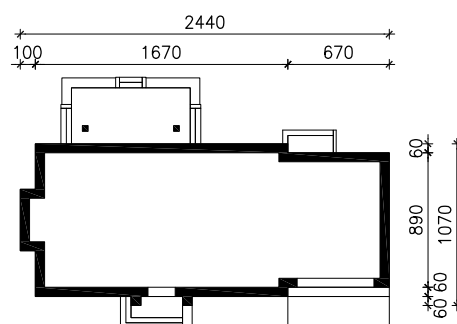

DOM W GAURACH 4 (G2N)

MOŻNA WKLEIĆ DO PROJEKTU ZAGOSPODAROWANIA TERENU

OŚ ODBICIA LUSTRZANEGO

OBRYS BUDYNKU

Skala: 1:500