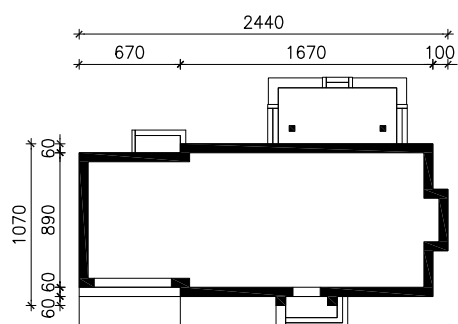

DOM W GAURACH 4 (G2N)

MOŻNA WKLEIĆ DO PROJEKTU ZAGOSPODAROWANIA TERENU

OŚ ODBICIA LUSTRZANEGO

OBRYS BUDYNKU

Skala: 1:500