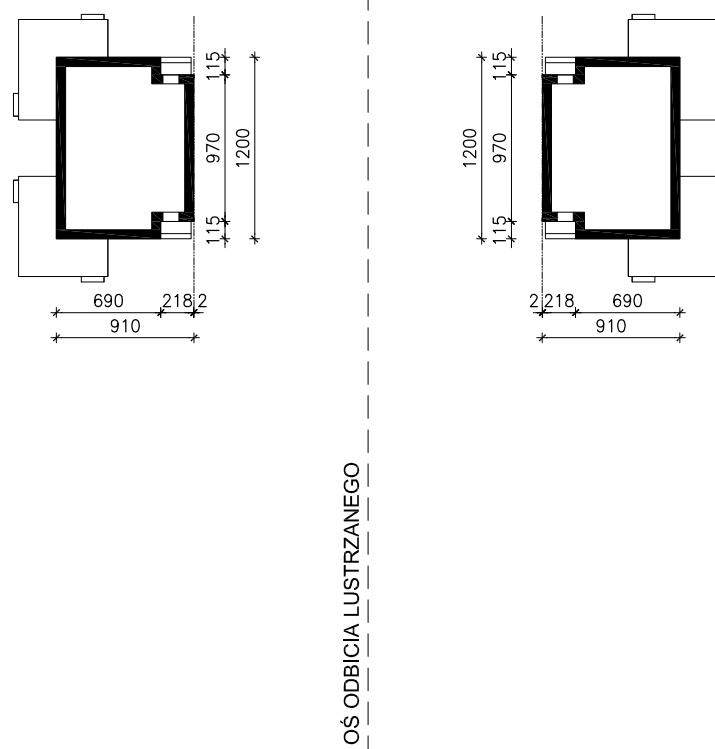

DOM W CZWOROLISTACH (R2B)

MOŻNA WKLEIĆ DO PROJEKTU ZAGOSPODAROWANIA TERENU

OBRYS BUDYNKU

Skala: 1:500