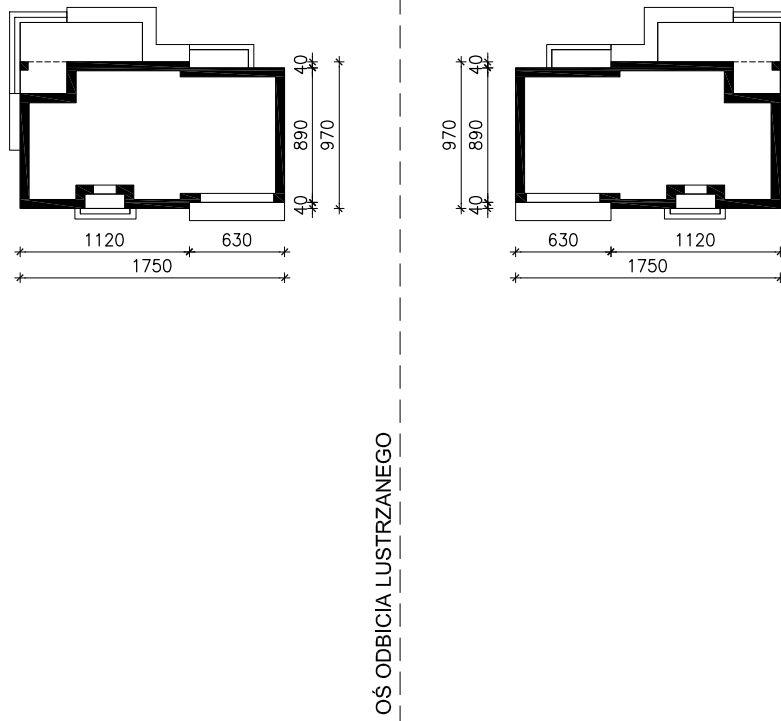

DOM W SREBRZYKACH 2 (G2)

MOŻNA WKLEIĆ DO PROJEKTU ZAGOSPODAROWANIA TERENU

OBRYS BUDYNKU

Skala: 1:500