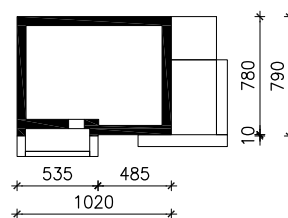

DOM W KROPLIKACH (W)

MOŻNA WKLEIĆ DO PROJEKTU ZAGOSPODAROWANIA TERENU

OŚ ODBICIA LUSTRZANEGO

OBRYŚ BUDYNKU

Skala: 1:500