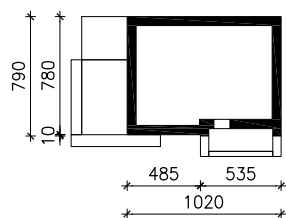

DOM W KROPLIKACH (W)

MOŻNA WKLEIĆ DO PROJEKTU ZAGOSPODAROWANIA TERENU

OŚ ODBICIA LUSTRZANEGO

OBRYŚ BUDYNKU

Skala: 1:500