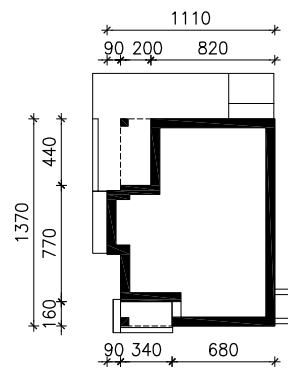

# DOM W BRZozACH

MOŻNA WKLEIĆ DO PROJEKTU ZAGOSPODAROWANIA TERENU

OŚ ODBICIA LUSTRZANEGO

OBRYS BUDYNKU

Skala: 1:500