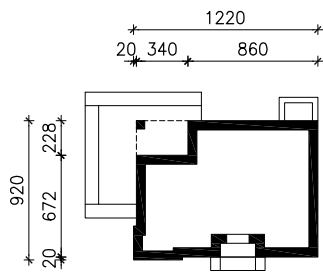

DOM W ZDROJÓWKACH 2

MOŻNA WKLEIĆ DO PROJEKTU ZAGOSPODAROWANIA TERENU

OŚ ODBICIA LUSTRZANEGO

OBRYŚ BUDYNKU

Skala: 1:500