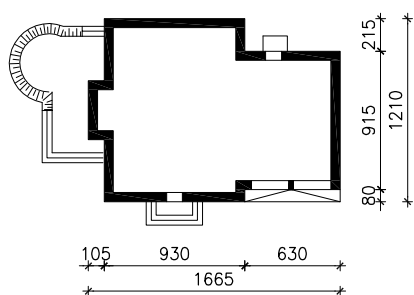

# DOM W OREGANO

ver. 2

MOŻNA WKLEIĆ DO PROJEKTU ZAGOSPODAROWANIA TERENU

OŚ ODBICIA LUSTRZANEGO

OBRYŚ BUDYNKU

Skala: 1:500