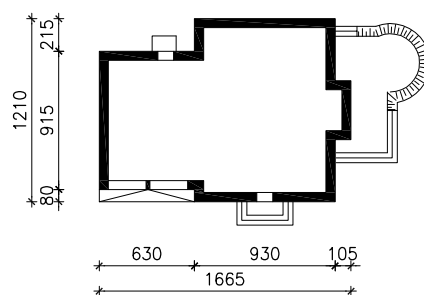

# DOM W OREGANO

ver. 2

MOŻNA WKLEIĆ DO PROJEKTU ZAGOSPODAROWANIA TERENU

OŚ ODBICIA LUSTRZANEGO

OBRYŚ BUDYNKU

Skala: 1:500