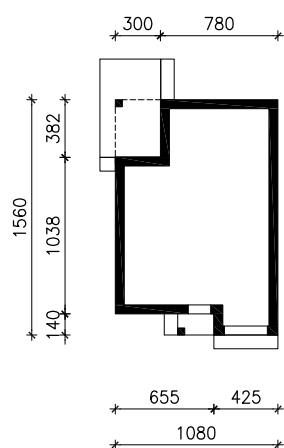

DOM W RENKLODACH 3

MOŻNA WKLEIĆ DO PROJEKTU ZAGOSPODAROWANIA TERENU

OŚ ODBICIA LUSTRZANEGO

OBRYS BUDYNKU

Skala: 1:500