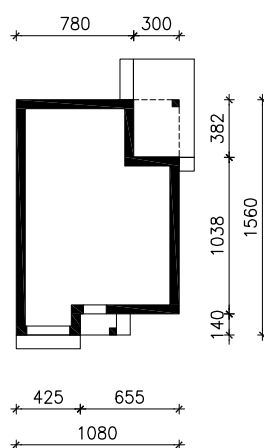

DOM W RENKLODACH 3

MOŻNA WKLEIĆ DO PROJEKTU ZAGOSPODAROWANIA TERENU

OŚ ODBICIA LUSTRZANEGO

OBRYS BUDYNKU

Skala: 1:500