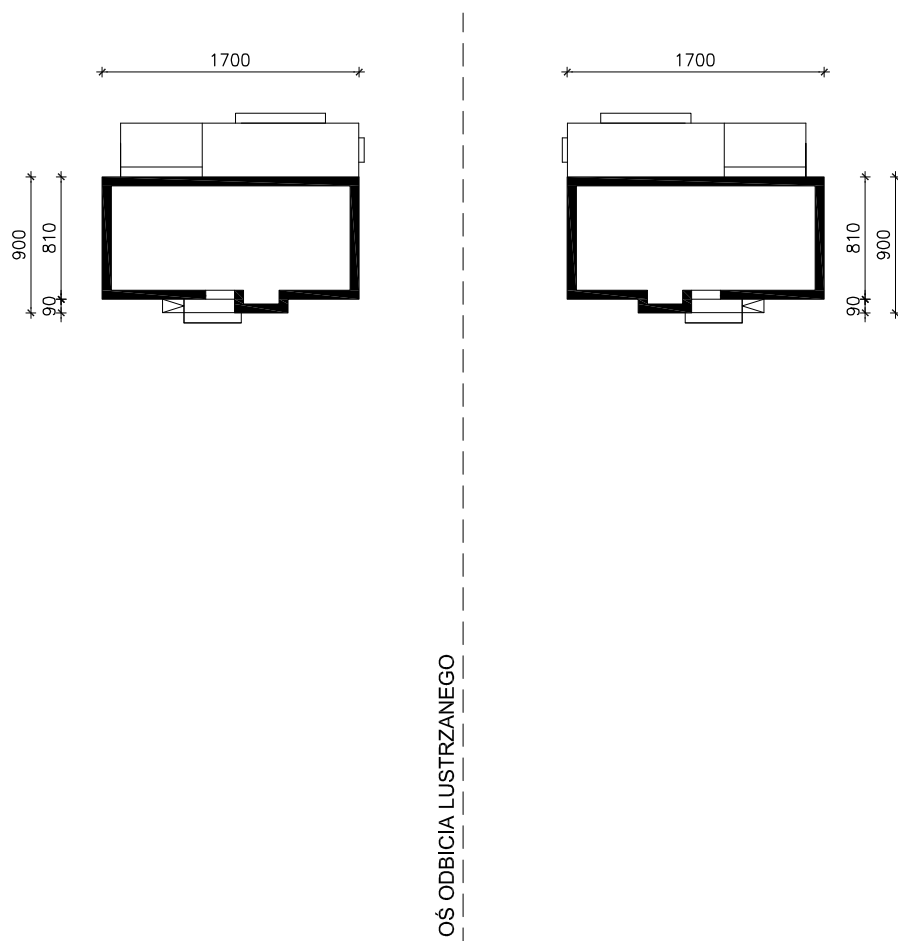

DOM W ESTRAGONIE

MOŻNA WKLEIĆ DO PROJEKTU ZAGOSPODAROWANIA TERENU

OBRYS BUDYNKU

Skala: 1:500