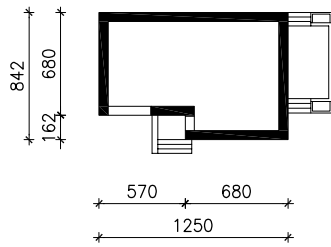

DOM W MIRCIE 5

MOŻNA WKLEIĆ DO PROJEKTU ZAGOSPODAROWANIA TERENU

OŚ ODBICIA LUSTRZANEGO

OBRYS BUDYNKU

Skala: 1:500