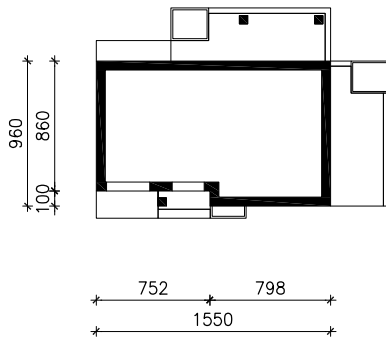

DOM W LAZURACH

MOŻNA WKLEIĆ DO PROJEKTU ZAGOSPODAROWANIA TERENU

OŚ ODBICIA LUSTRZANEGO

OBRYS BUDYNKU

Skala: 1:500