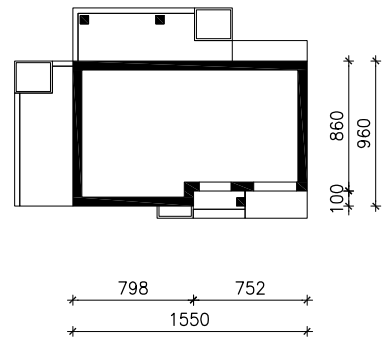

DOM W LAZURACH

MOŻNA WKLEIĆ DO PROJEKTU ZAGOSPODAROWANIA TERENU

OŚ ODBICIA LUSTRZANEGO

OBRYS BUDYNKU

Skala: 1:500