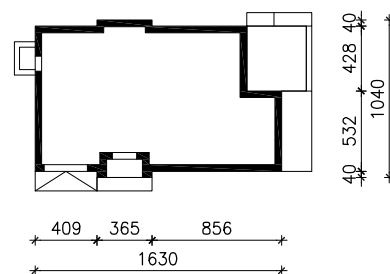

DOM W PEREŁKOWCACH
MOŻNA WKLEIĆ DO PROJEKTU ZAGOSPODAROWANIA TERENU

OŚ ODBICIA LUSTRZANEGO

OBRYS BUDYNKU

Skala: 1:500