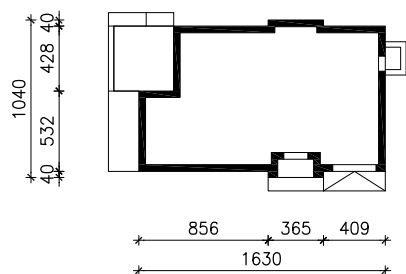

DOM W PEREŁKOWCACH
MOŻNA WKLEIĆ DO PROJEKTU ZAGOSPODAROWANIA TERENU

OŚ ODBICIA LUSTRZANEGO

OBRYS BUDYNKU

Skala: 1:500