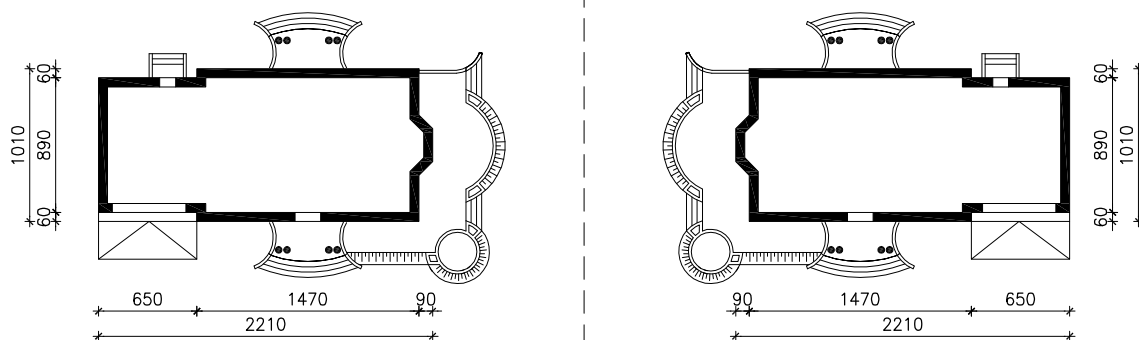

DOM W GAURACH 6 (G2)

MOŻNA WKLEIĆ DO PROJEKTU ZAGOSPODAROWANIA TERENU

OBRYS BUDYNKU

Skala: 1:500