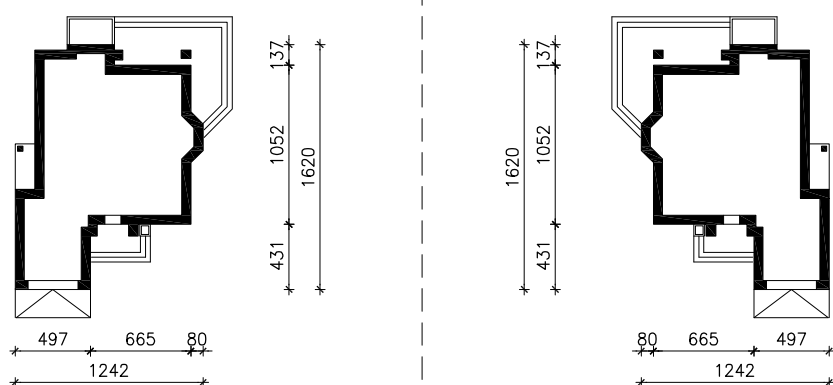

DOM W KOKOSACH (G)

ver. 2

MOŻNA WKLEIĆ DO PROJEKTU ZAGOSPODAROWANIA TERENU

OŚ ODBICIA LUSTRZANEGO

OBRYS BUDYNKU

Skala: 1:500