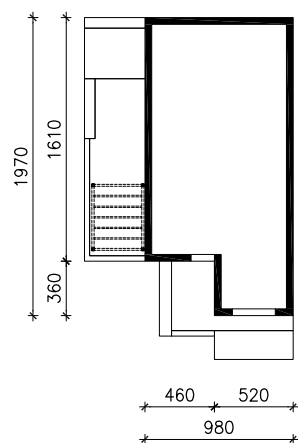

DOM W BETULACH

MOŻNA WKLEIĆ DO PROJEKTU ZAGOSPODAROWANIA TERENU

OŚ ODBICIA LUSTRZANEGO

OBRYŚ BUDYNKU

Skala: 1:500