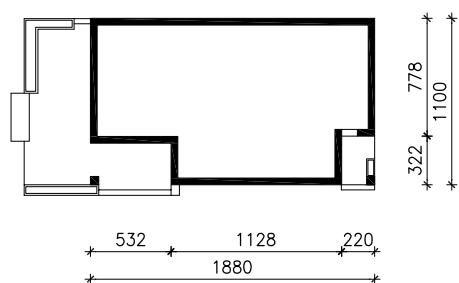

DOM W MODRZEWNICY 4
MOŻNA WKLEIĆ DO PROJEKTU ZAGOSPODAROWANIA TERENU

OŚ ODBICIA LUSTRZANEGO

OBRYS BUDYNKU

Skala: 1:500