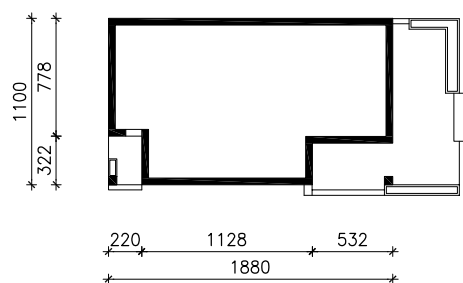

DOM W MODRZEWNICY 4
MOŻNA WKLEIĆ DO PROJEKTU ZAGOSPODAROWANIA TERENU

OŚ ODBICIA LUSTRZANEGO

OBRYS BUDYNKU

Skala: 1:500