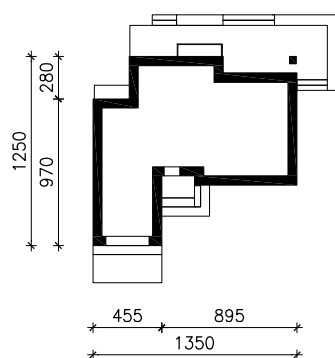

WILLA ZUZANNA

MOŻNA WKLEIĆ DO PROJEKTU ZAGOSPODAROWANIA TERENU

OŚ ODBICIA LUSTRZANEGO

OBRYS BUDYNKU

Skala: 1:500