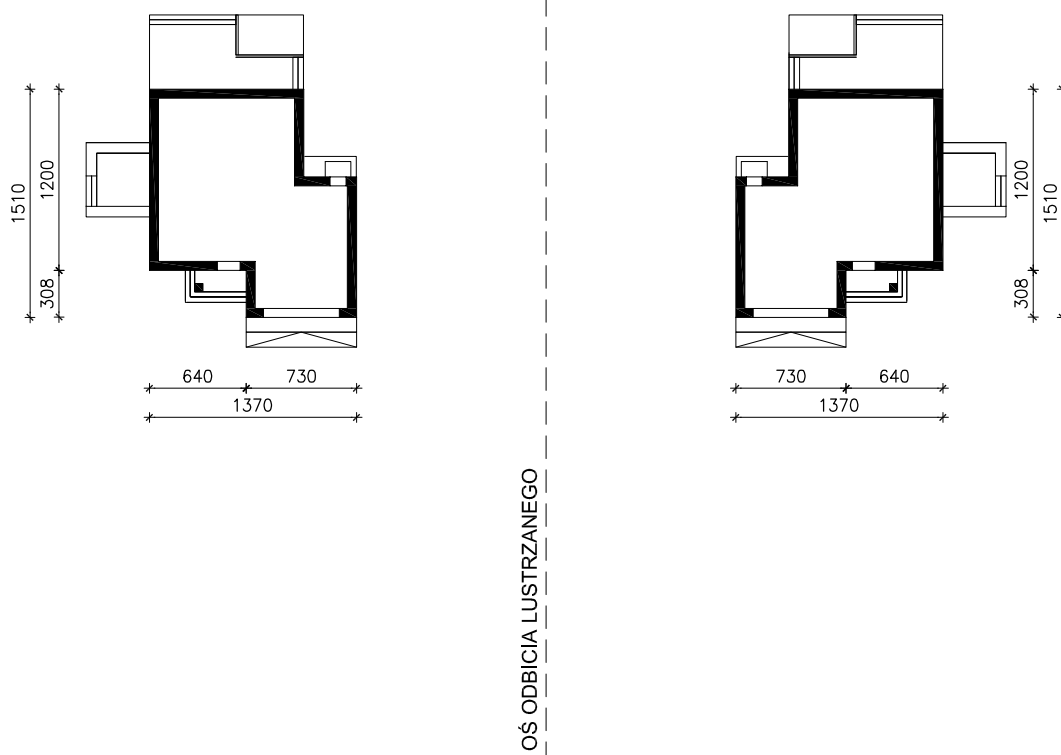

DOM W SANSEWIERIACH (G2)
MOŻNA WKLEIĆ DO PROJEKTU ZAGOSPODAROWANIA TERENU

OBRYS BUDYNKU

Skala: 1:500